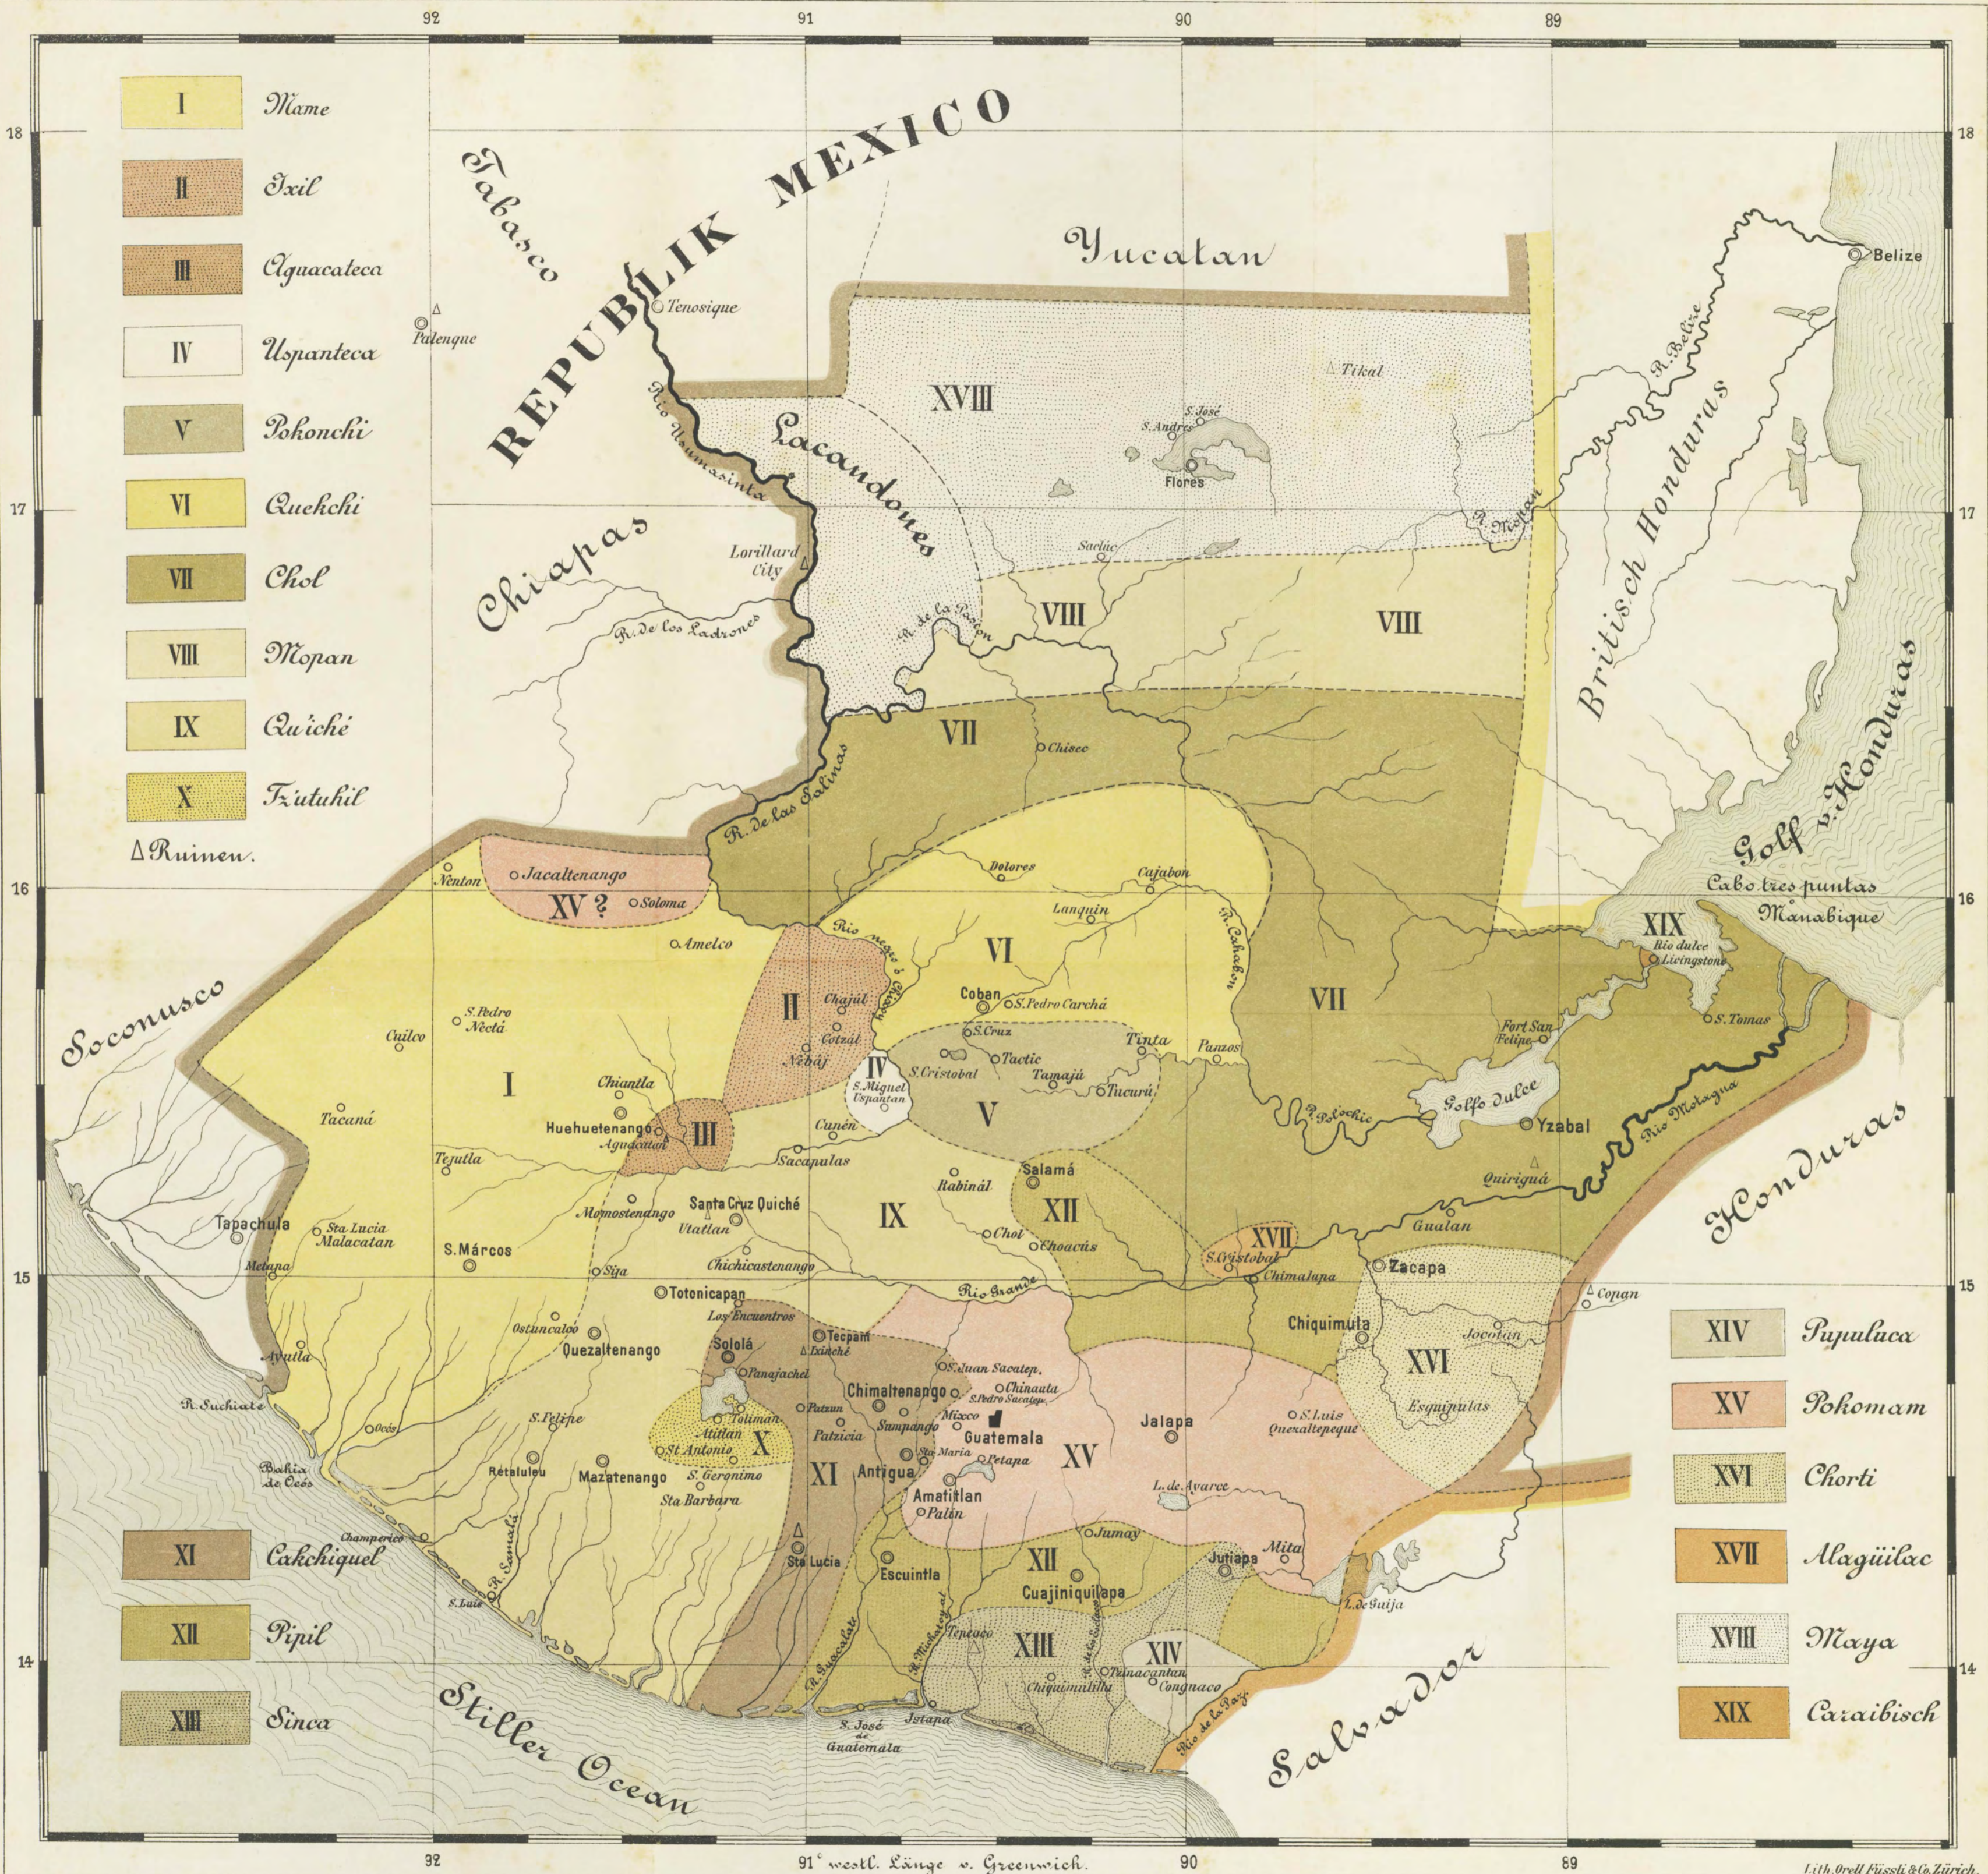

Ethnographische Karte von Guatemala.

92 91 90 89

18

17

16

15

14

18

17

16

15

14

92 91° westl. Länge v. Greenwich. 90 89